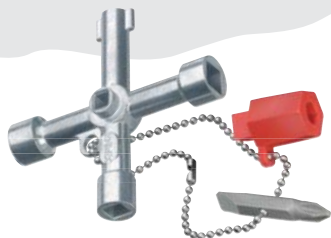

LLAVE PARA ARMARIO PROFI-KEY

Modelo	Ref. Cofac
001104	9609347