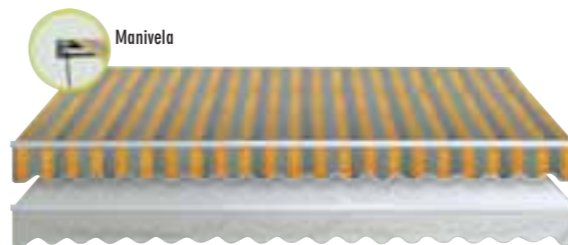

PIE PARASOL GRANITO
1/4 20kg
25'50€
4638/9-9630761
* El pie se vende por cuartos. Pie completo 102€

PIE PARASOL RATÁN
30 kg, 46x46 cm.
54'95€
4636/10-9641471

PIE PARASOL INOXIDABLE
30 kg, 48x48 cm, tubo Ø38-55 mm.
59'95€
4741/10-9635516

TOLDO MANUAL
Estructura en aluminio, funcionamiento manual. Tela en poliéster de 280 gr/m². Dispone de kit de montaje con accesorios de fijación a pared. Tela color crudo o rayas amarillo/gris. Medidas: 300x250 cm, peso neto aprox. 21,2 kg
210'00€
4649/15-9630817
4649/17-9630816
Medidas: 400x250 cm, peso neto aprox. 25,3 kg
270'00€
4650/2-9630819
4650/4-9630818